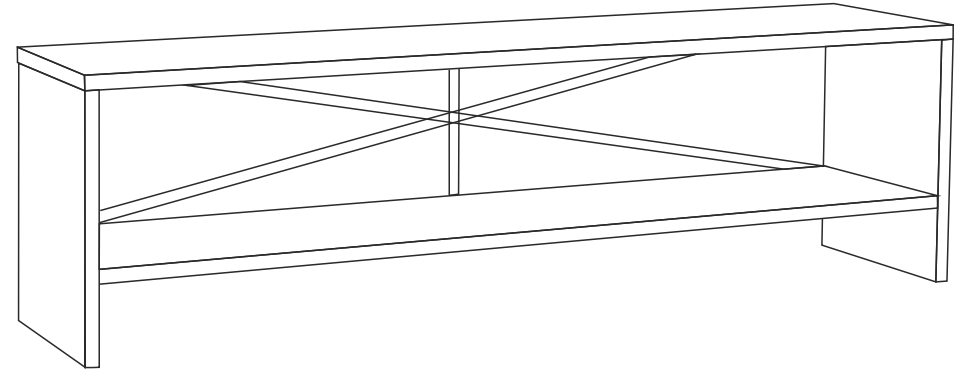

ROZİ TV SEHPASI KURULUM ŐEMASI

ASSEMBLY GUIDE

7

Bu modül iki kişi tarafından kurulmalıdır.
This unit should be assembled by two persons.

Bu modülün kurulumu için gerekli olan araçlar.
The necessary tools (not included)