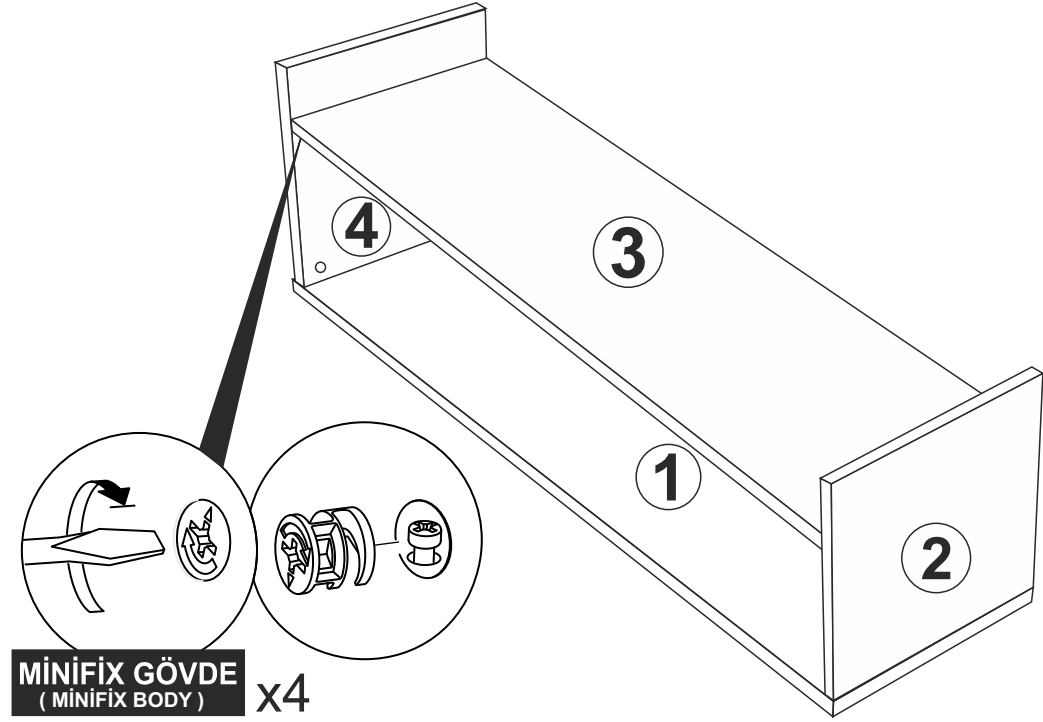

ROZİ TV SEHPASI KURULUM ŐEMASI

ASSEMBLY GUIDE

7

Bu modül iki kişi tarafından kurulmalıdır.
This unit should be assembled by two persons.

Bu modülün kurulumu için gerekli olan araçlar.
The necessary tools (not included)

1

MİNİFİX GÖVDE
(MİNİFİX BODY) x4

M6 X 8 CİVATA x1
(M6X8 SCREW)

6

DİKKAT !! / ATTENTION !!

Minifiks ve Kavela ürünlerimizde kullanılan ana bağlantı malzemesidir. Montaja başlamadan önce lütfen aşağıdaki çizimleri kontrol ederek, anlamaya çalışın...