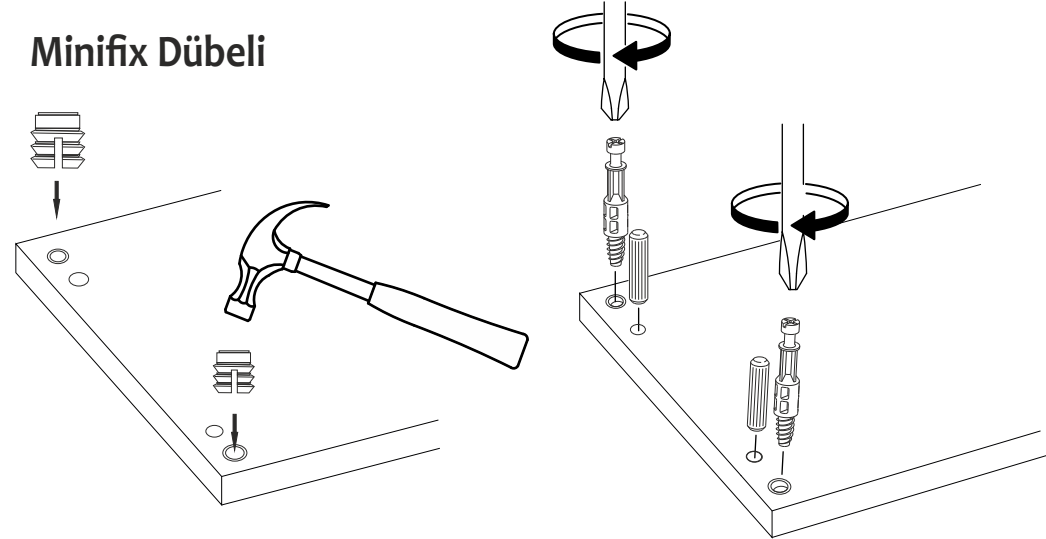

Minifix Dübeli