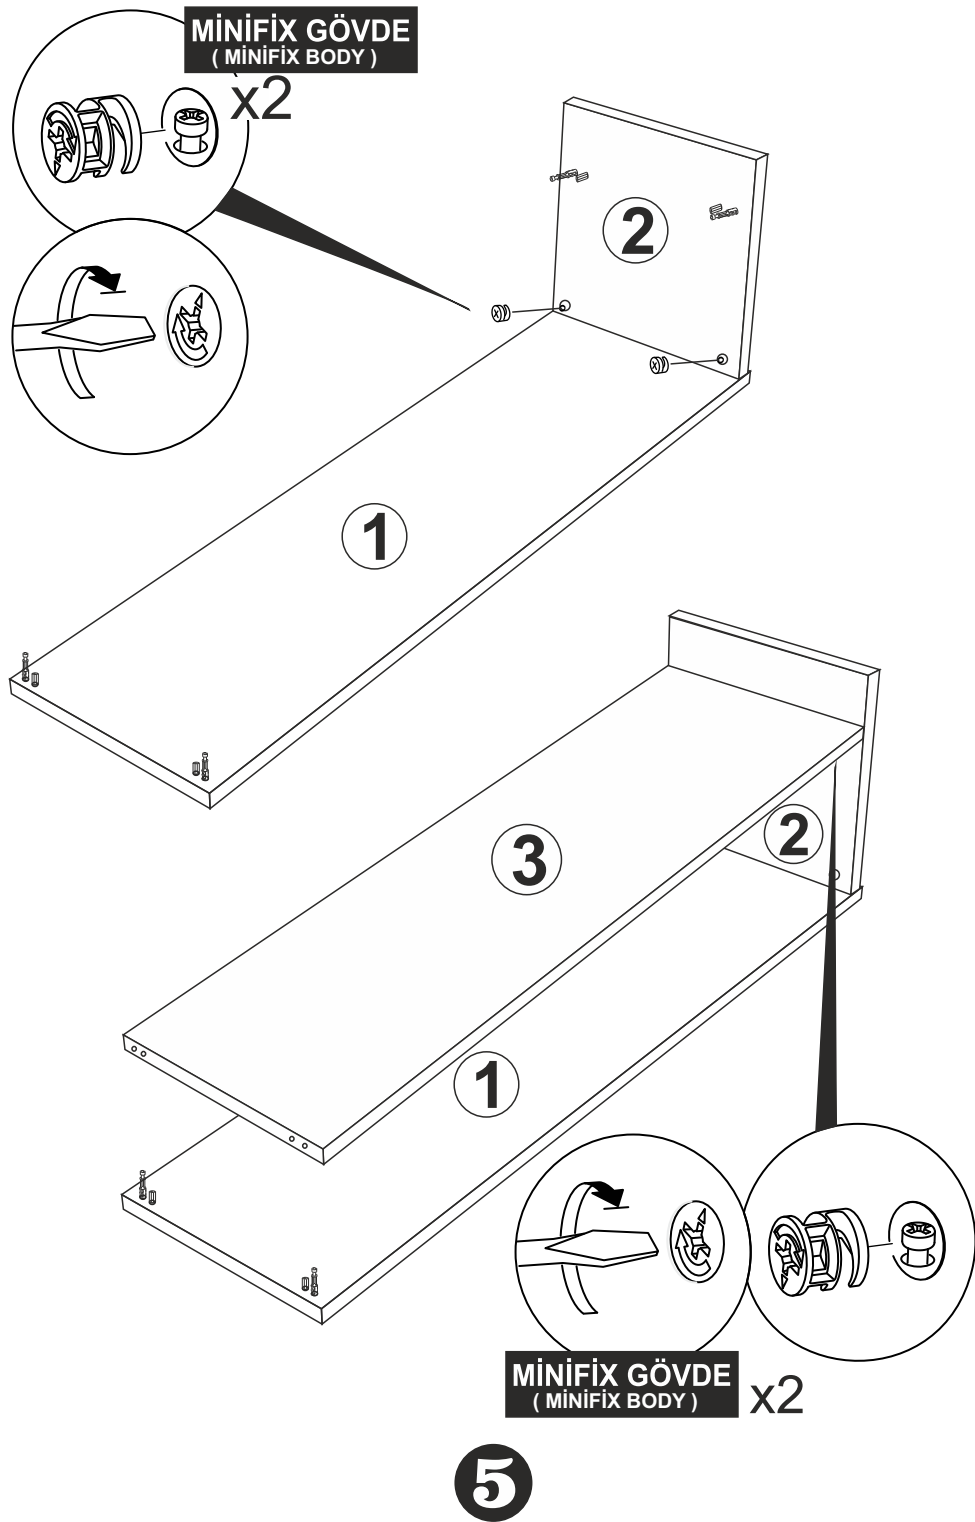

ROZİ TV SEHPASI KURULUM ŐEMASI

ASSEMBLY GUIDE

7

Bu modül iki kişi tarafından kurulmalıdır.
This unit should be assembled by two persons.

Bu modülün kurulumu için gerekli olan araçlar.
The necessary tools (not included)

* AKSESUARLARI GÖSTERİLDİĞİ GİBİ DÜZ BİR ZEMİN ÜZERİNDE TAKINIZ...
* ÜRÜNÜ KURARKEN MONTAJ SIRASINI TAKİP EDİNİZ
* FIX THE ACCESSORIES AS SHOWN FOLLOW THE
INSTALLATION SEQUENCE WHILE INSTALLING THE PRODUCT.

1

MİNİFİX GÖVDE
(MİNİFİX BODY) x4

M6 X 8 CİVATA x1
(M6X8 SCREW)

6

DİKKAT !! / ATTENTION !!

Minifiks ve Kavela ürünlerimizde kullanılan ana bağlantı malzemesidir. Montaja başlamadan önce lütfen aşağıdaki çizimleri kontrol ederek, anlamaya çalışın...