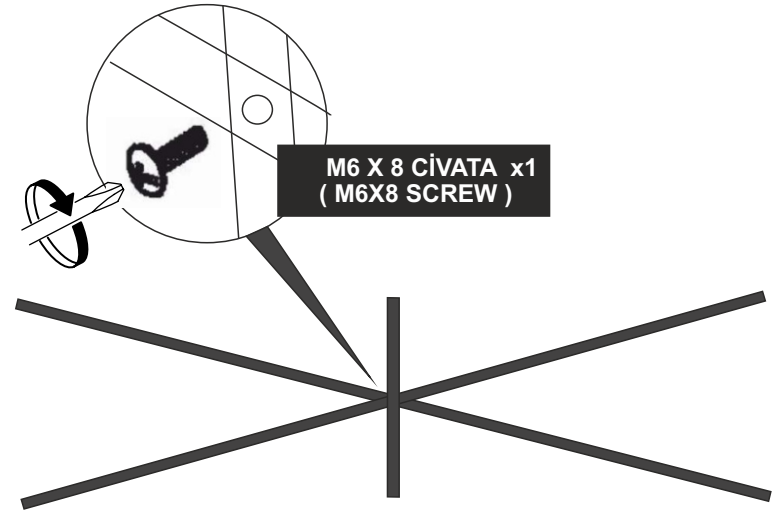

ROZİ TV SEHPASI KURULUM ŐEMASI

ASSEMBLY GUIDE

7

Bu modül iki kişi tarafından kurulmalıdır.
This unit should be assembled by two persons.

Bu modülün kurulumu için gerekli olan araçlar.
The necessary tools (not included)

1

MİNİFİX GÖVDE
(MİNİFİX BODY) x4

M6 X 8 CİVATA x1
(M6X8 SCREW)

6

DİKKAT !! / ATTENTION !!

Minifiks ve Kavela ürünlerimizde kullanılan ana bağlantı malzemesidir. Montaja başlamadan önce lütfen aşağıdaki çizimleri kontrol ederek, anlamaya çalışın...