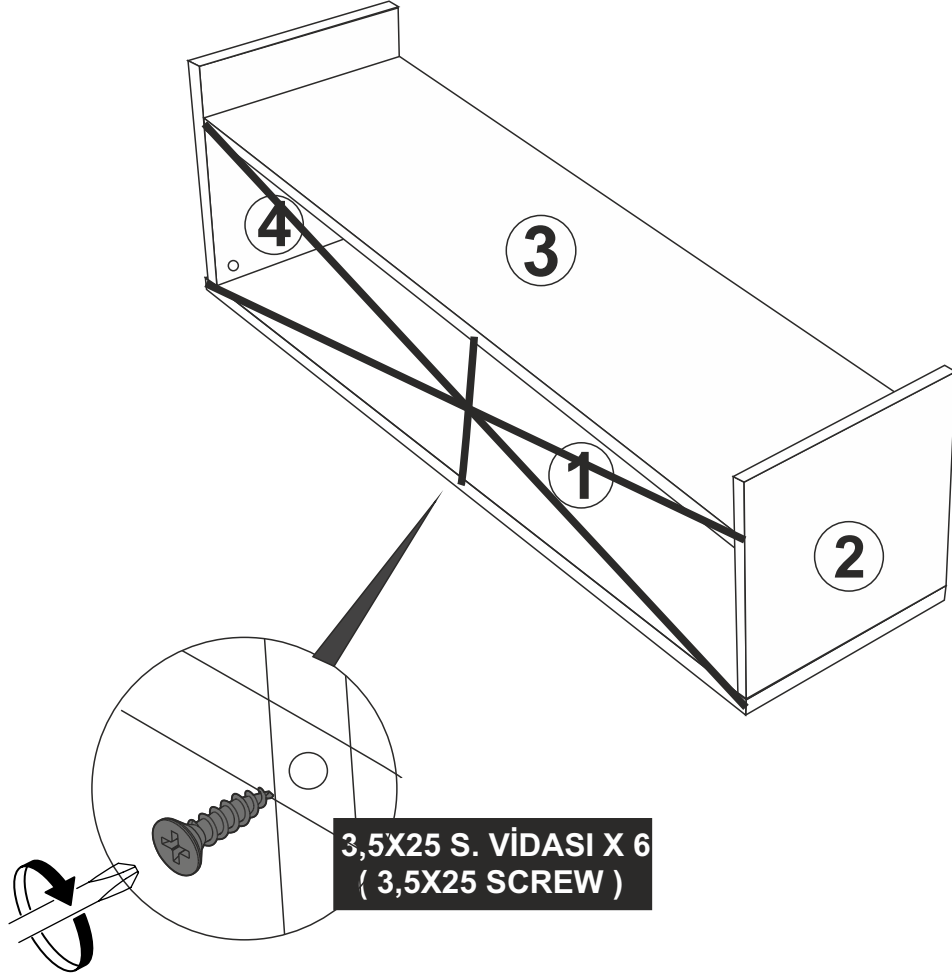

ROZİ TV SEHPASI KURULUM ŐEMASI

ASSEMBLY GUIDE

7

Bu modül iki kişi tarafından kurulmalıdır.
This unit should be assembled by two persons.

Bu modülün kurulumu için gerekli olan araçlar.
The necessary tools (not included)

1

MİNİFİX GÖVDE
(MİNİFİX BODY) x4

M6 X 8 CİVATA x1
(M6X8 SCREW)

6

DİKKAT !! / ATTENTION !!

Minifiks ve Kavela ürünlerimizde kullanılan ana bağlantı malzemesidir. Montaja başlamadan önce lütfen aşağıdaki çizimleri kontrol ederek, anlamaya çalışın...